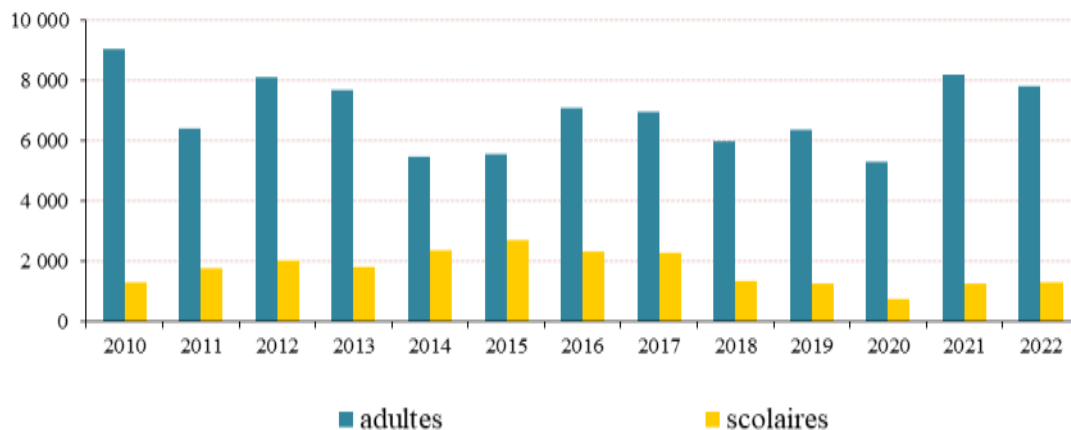

Statistiques du public 2022

RESUMÉ DES FREQUENTATIONS

nombre de personnes

nombre d'heures

Années :	2010	2011	2012	2013	2014	2015	2016	2017	2018	2019	2020	2021	2022
Nombre d'adultes :	205	170	172	184	134	123	125	125	116	125	106	124	119
Heures adultes :	9 045	6 420	8 101	7 696	5 481	5 545	7 099	6 950	5 980	6 381	5 293	8 203	7 819
Nombre de scolaires :	84	82	96	104	158	212	214	170	87	99	65	105	160
Heures scolaires :	1 305	1 761	2 019	1 805	2 375	2 714	2 320	2 281	1 334	1 267	733	1 246	1 298

CATÉGORIES ET ÂGES

32%

11%

57%

Scolaires 57%

■ 16/25 ans ■ 26/40 ans ■ 41 ans et + ■ Scolaires

CONVENTIONS ET NOMBRE DE STAGIAIRES

		CONVENTIONS				
		ADULTES			SCOLAIRES	
		HSP Socle de compétences	Employeurs	Particuliers	CLAS	Atelier aide aux leçons
Scolaires					96	64
16/25 ans	Femmes	8		1		
	Hommes	6				
26/40 ans	Femmes	21	3	2		
	Hommes	6		1		
41 ans et +	Femmes	53	1			
	Hommes	17				
Total :		279	4	4	96	64