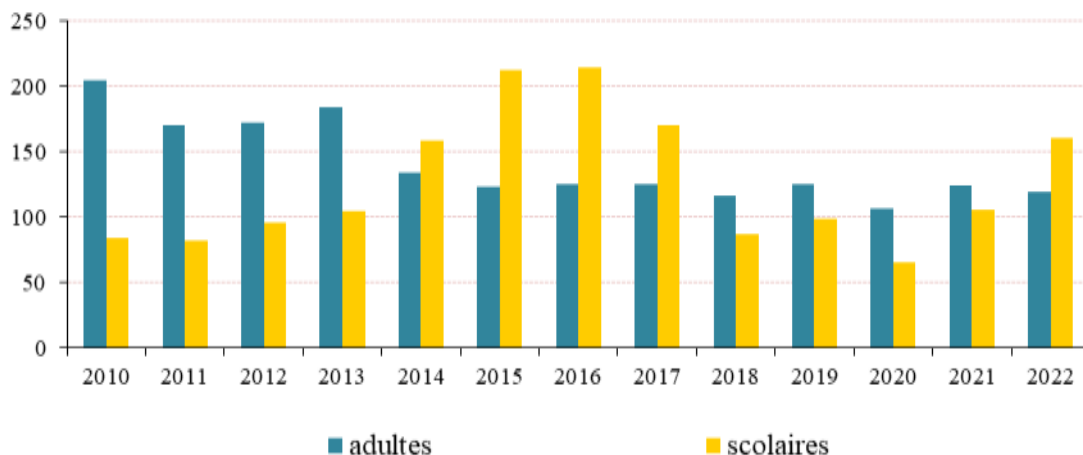

Statistiques du public 2022

RESUMÉ DES FREQUENTATIONS

nombre de personnes

nombre d'heures

Années :	2010	2011	2012	2013	2014	2015	2016	2017	2018	2019	2020	2021	2022
Nombre d'adultes :	205	170	172	184	134	123	125	125	116	125	106	124	119
Heures adultes :	9 045	6 420	8 101	7 696	5 481	5 545	7 099	6 950	5 980	6 381	5 293	8 203	7 819
Nombre de scolaires :	84	82	96	104	158	212	214	170	87	99	65	105	160
Heures scolaires :	1 305	1 761	2 019	1 805	2 375	2 714	2 320	2 281	1 334	1 267	733	1 246	1 298

CATÉGORIES ET ÂGES

32%

11%

57%

Scolaires 57%

■ 16/25 ans ■ 26/40 ans ■ 41 ans et + ■ Scolaires

CONVENTIONS ET NOMBRE DE STAGIAIRES

		CONVENTIONS				
		ADULTES			SCOLAIRES	
		HSP Socle de compétences	Employeurs	Particuliers	CLAS	Atelier aide aux leçons
Scolaires					96	64
16/25 ans	Femmes	8		1		
	Hommes	6				
26/40 ans	Femmes	21	3	2		
	Hommes	6		1		
41 ans et +	Femmes	53	1			
	Hommes	17				
Total :		279	4	4	96	64