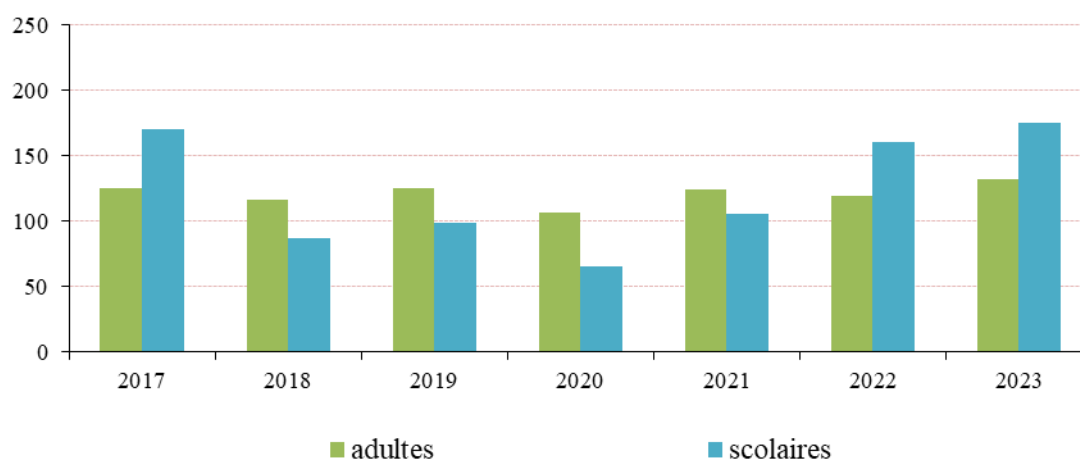

Statistiques du public 2023

RÉSUMÉ DES FRÉQUENTATIONS

nombre de personnes

nombre d'heures

Années :	2017	2018	2019	2020	2021	2022	2023
Nombre d'adultes :	125	116	125	106	124	119	151
Heures adultes :	6 950	5 980	6 381	5 293	8 203	7 819	9 486
Nombre de scolaires :	170	87	99	65	105	160	175
Heures scolaires :	2 281	1 334	1 267	733	1 246	1 298	1 427

CATÉGORIES ET ÂGES

CONVENTIONS ET NOMBRE DE STAGIAIRES

		CONVENTIONS					
		ADULTES			SCOLAIRES		
		HSP Socle de compétences	Employeurs	Autres (pdf., FDVA)	CLAS	Atelier aide aux leçons	
Scolaires					72	103	
16/25 ans	Femmes	8		1			
	Hommes	7					
26/40 ans	Femmes	17	1				
	Hommes	6					
41 ans et +	Femmes	58	7	17			
	Hommes	25		4			
Total :		326	121	8	22	72	103