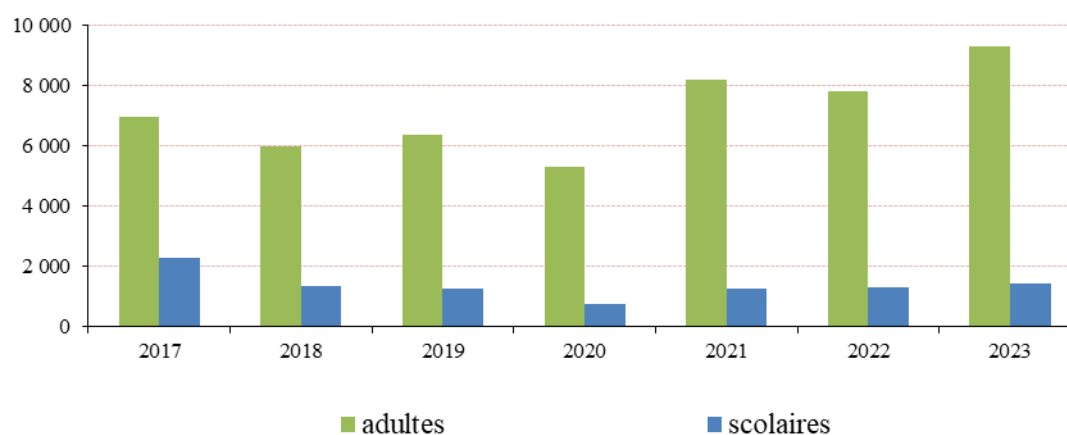

Statistiques du public 2023

RÉSUMÉ DES FRÉQUENTATIONS

nombre de personnes

nombre d'heures

Années :	2017	2018	2019	2020	2021	2022	2023
Nombre d'adultes :	125	116	125	106	124	119	151
Heures adultes :	6 950	5 980	6 381	5 293	8 203	7 819	9 486
Nombre de scolaires :	170	87	99	65	105	160	175
Heures scolaires :	2 281	1 334	1 267	733	1 246	1 298	1 427

CATÉGORIES ET ÂGES

CONVENTIONS ET NOMBRE DE STAGIAIRES

		CONVENTIONS					
		ADULTES			SCOLAIRES		
		HSP Socle de compétences	Employeurs	Autres (pdf., FDVA)	CLAS	Atelier aide aux leçons	
Scolaires					72	103	
16/25 ans	Femmes	8		1			
	Hommes	7					
26/40 ans	Femmes	17	1				
	Hommes	6					
41 ans et +	Femmes	58	7	17			
	Hommes	25		4			
Total :		326	121	8	22	72	103