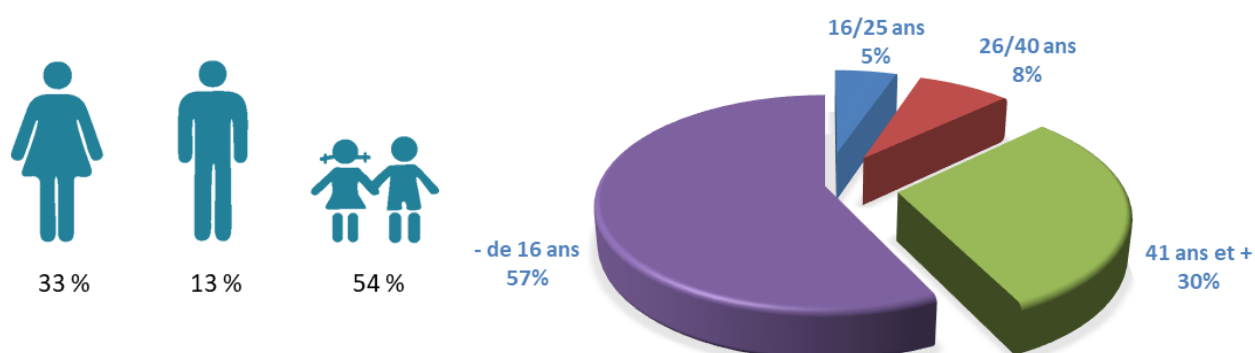

Statistiques du public 2023

RÉSUMÉ DES FRÉQUENTATIONS

nombre de personnes

nombre d'heures

Années :	2017	2018	2019	2020	2021	2022	2023
Nombre d'adultes :	125	116	125	106	124	119	151
Heures adultes :	6 950	5 980	6 381	5 293	8 203	7 819	9 486
Nombre de scolaires :	170	87	99	65	105	160	175
Heures scolaires :	2 281	1 334	1 267	733	1 246	1 298	1 427

CATÉGORIES ET ÂGES

CONVENTIONS ET NOMBRE DE STAGIAIRES

		CONVENTIONS					
		ADULTES			SCOLAIRES		
		HSP Socle de compétences	Employeurs	Autres (pdf., FDVA)	CLAS	Atelier aide aux leçons	
Scolaires					72	103	
16/25 ans	Femmes	8		1			
	Hommes	7					
26/40 ans	Femmes	17	1				
	Hommes	6					
41 ans et +	Femmes	58	7	17			
	Hommes	25		4			
Total :		326	121	8	22	72	103